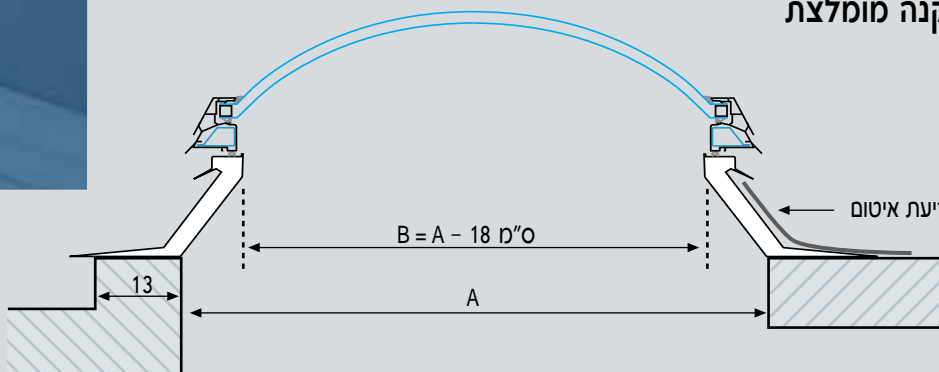

מאפיינים עיקריים של המערכת:
מבנה מודולרי המאפשר מגוון של יישומים:
כיפה קבועה וכיפה נפתחת לאיורור, שחרור עשן ויציאה לגג

התאמה למבחר רחב של מידות וצורות פתחים:
ריבועי, מלבן ועיגול.
זיגוגים בצורת כיפה או פירמידה

בסיס עם בידוד פנימי וזיגוג כפול מציעים ביצועים טרמיים ואקוסטיים משופרים. גוון חלבי/ מט של הזיגוג מספק העברת אור רך ונעים לחלל

כיפתי בסיס עגול

פירמידה
בסיס ריבועי

כיפתי
בסיס ריבועי
או מלבני

מבנה הבסיס והזיגוג

בסיס PVC דופן כפולה עם בידוד זיגוג כפול עם מרווח אויר, אקרילי או פוליקרבונט, בגוון שקוף או חלבי / מט. מותקן בתוך מסגרת אטומה ומבודדת

מסגרת הזיגוג

התקנה מומלצת

פרט התקנה עם הגבהת בטון
גובה הגבה כ-15 ס"מ לפי
צרכי איטום הגג.